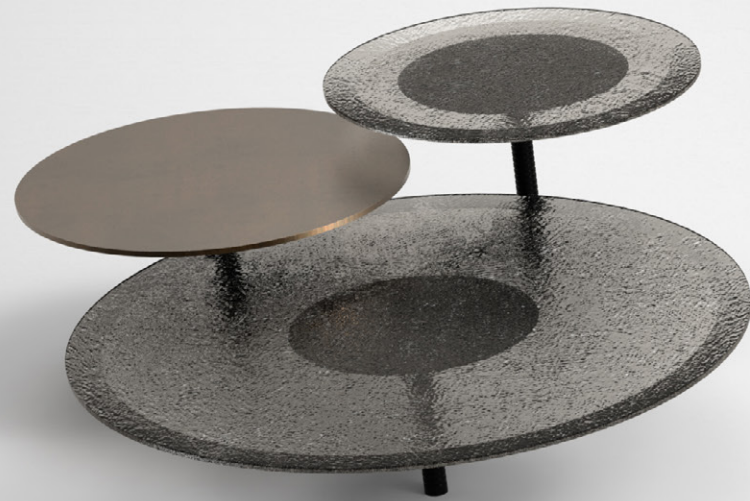

***Motivi Collection, Preview.
Model: Moncheri.***

Motivi Collection, Preview.

Model: *Moncheri*

ABSTRACT

Composizione: 01MNCC2 (1MNCPR55 + 1MNCANGL + 1MNCD3DX)	Tessuto: 609B Velvet ghiaccio, Cat. 6
	Inserti metallici: Dark Grey
Cuscini opzionali: 1MNCPR55, 1MNCCO40	Tessuto: 609B Velvet ghiaccio, Cat. 6
Tavolino: PREMIERE 5, 170 × 70, 1PR5TAVOV	Struttura: Bronzo Top: Vetro goffrato

Composizione: 01MNCC2 (1MNCPR55 + 1MNCANGL + 1MNCD3DX)	Fabric: 609B Velvet ghiaccio, Cat. 6
	Metal inserts: Dark Grey
Optional pillows: 1MNCPR55, 1MNCCO40	Fabric: 609B Velvet ghiaccio, Cat. 6
Small Table: PREMIERE 5, 170 × 70, 1PR5TAVOV	Structure: Bronze Top: Embossed glass

Composizione: 02MNCC1 (2MNCD2MSX + 2MNCANGL + 2MNCD3DX)	Pelle: 9K1 Columbia Black, Cat. F (schiena – scocca) 9K3 Columbia L. Grey, Cat F (cuscini di schienale e seduta)
	Inserti metallici: Dark Grey
Cuscini opzionali: 2MNCPR55, 2MNCCO40	Pelle: 9K1 Columbia Black, Cat. F
Tavolino: PREMIERE 1, 139 × 109, 1PR1PLTB	Top Ø60: Marmo Natural Travertino, Cat. X3 Top Ø60 + Ø100: Vetro goffrato Struttura: Bronzo

Composizione: 02MNCC1 (2MNCD2MSX + 2MNCANGL + 2MNCD3DX)	Pelle: 5B050 Bob Marrone, Cat. F
	Inserti metallici: Dark Grey
Cuscini opzionali: 1MNCPR55, 1MNCCO40	Tessuto: 512A Velvet Nero, Cat. 6
Tavolino: PREMIERE 1, 139 × 109, 1PR1PLTB	Top Ø60: Marmo Natural Travertino, Cat. X3 Top Ø60 + Ø100: Vetro goffrato Struttura: Bronzo