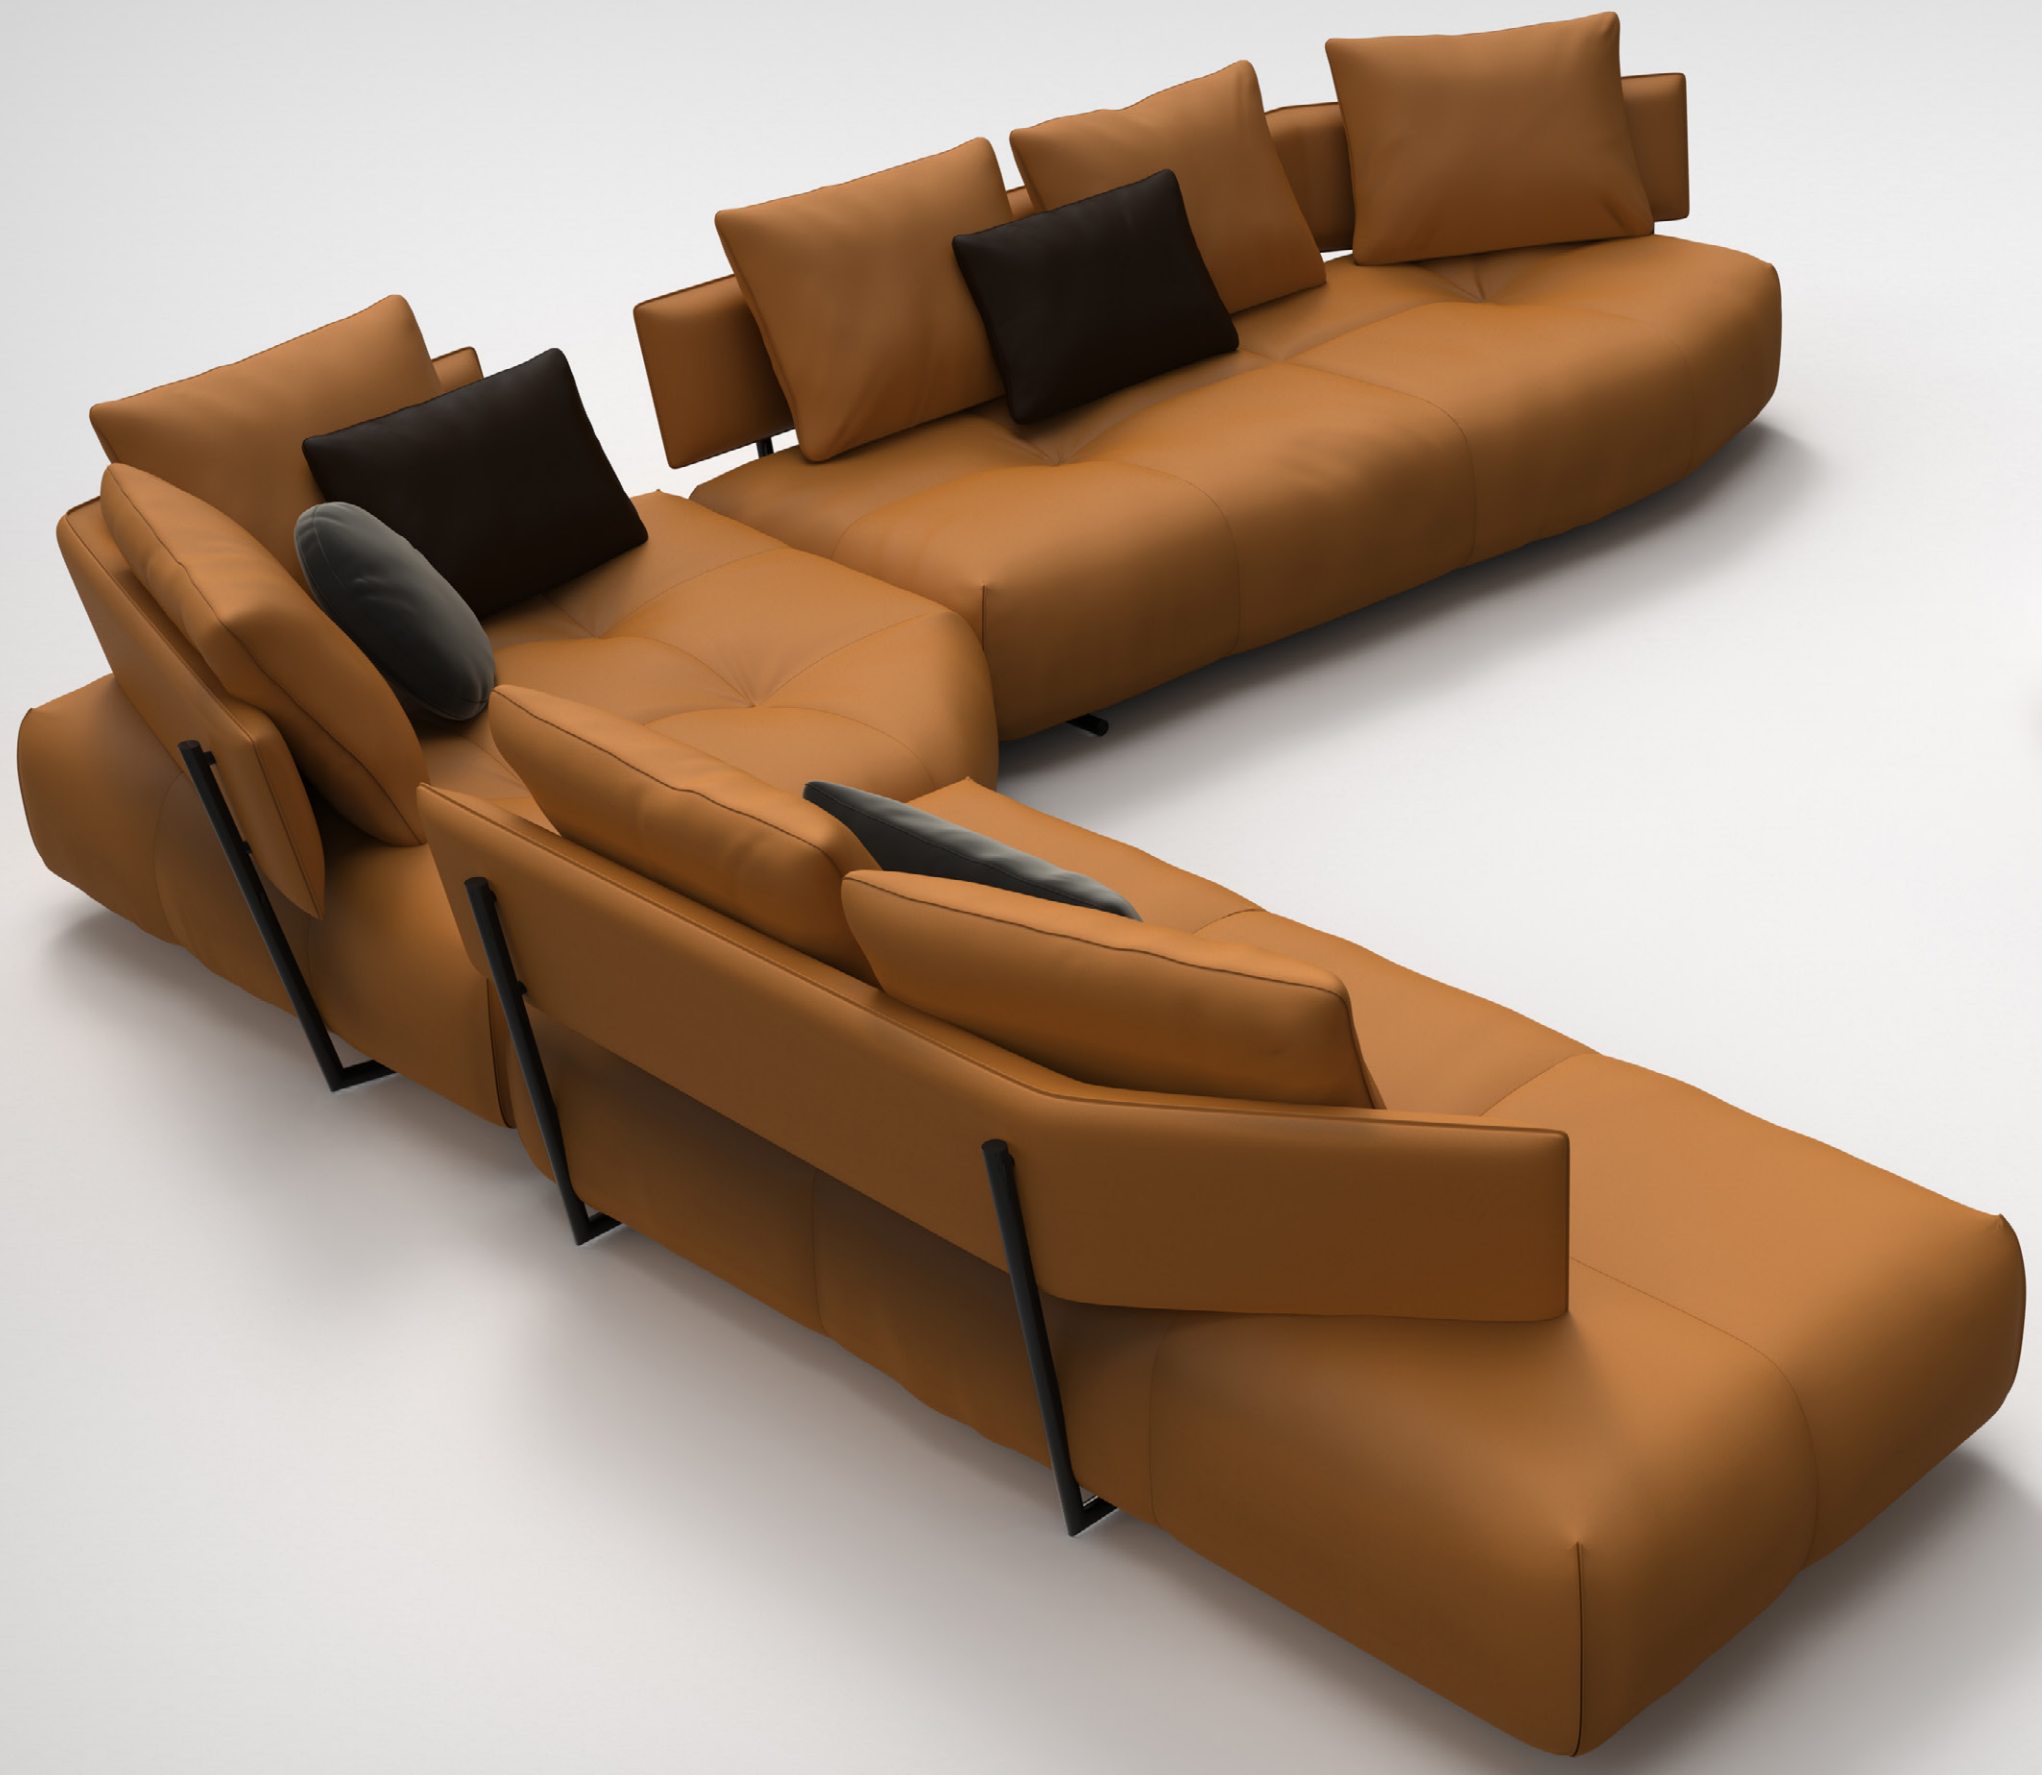

***Motivi Collection, Preview.
Model: Moncheri.***

Motivi Collection, Preview.

Model: *Moncheri*

ABSTRACT

Composizione: 01MNCC2 (1MNCPR55 + 1MNCANGL + 1MNCD3DX)	Tessuto: 609B Velvet ghiaccio, Cat. 6
	Inserti metallici: Dark Grey
Cuscini opzionali: 1MNCPR55, 1MNCCO40	Tessuto: 609B Velvet ghiaccio, Cat. 6
Tavolino: PREMIERE 5, 170 × 70, 1PR5TAVOV	Struttura: Bronzo Top: Vetro goffrato

Composizione: 01MNCC2 (1MNCPR55 + 1MNCANGL + 1MNCD3DX)	Fabric: 609B Velvet ghiaccio, Cat. 6
	Metal inserts: Dark Grey
Optional pillows: 1MNCPR55, 1MNCCO40	Fabric: 609B Velvet ghiaccio, Cat. 6
Small Table: PREMIERE 5, 170 × 70, 1PR5TAVOV	Structure: Bronze Top: Embossed glass

Composizione: 02MNCC1 (2MNCD2MSX + 2MNCANGL + 2MNCD3DX)	Pelle: 9K1 Columbia Black, Cat. F (schiena – scocca) 9K3 Columbia L. Grey, Cat F (cuscini di schienale e seduta)
	Inserti metallici: Dark Grey
Cuscini opzionali: 2MNCPR55, 2MNCCO40	Pelle: 9K1 Columbia Black, Cat. F
Tavolino: PREMIERE 1, 139 × 109, 1PR1PLTB	Top Ø60: Marmo Natural Travertino, Cat. X3 Top Ø60 + Ø100: Vetro goffrato Struttura: Bronzo

Composizione: 02MNCC1 (2MNCD2MSX + 2MNCANGL + 2MNCD3DX)	Leather: 9K1 Columbia Black, Cat. F (back – chassis) 9K3 Columbia L. Grey, Cat F (backrest cushions and seat)
	Metal inserts: Dark Grey
Optional pillows: 2MNCPR55, 2MNCCO40	Leather: 9K1 Columbia Black, Cat. F
Small Table: PREMIERE 1, 139 × 109, 1PR1PLTB	Top Ø60: Marble Natural Travertino, Cat. X3 Top Ø60 + Ø100: Embossed glass Structure: Bronze