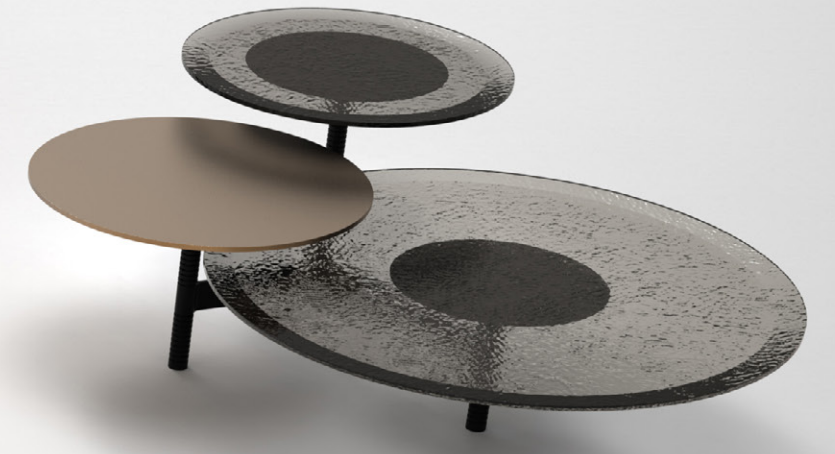

***Motivi Collection, Preview.
Model: Moncheri.***

Motivi Collection, Preview.

Model: *Moncheri*

ABSTRACT

Composizione: 01MNCC2 (1MNCPR55 + 1MNCANGL + 1MNCD3DX)	Tessuto: 609B Velvet ghiaccio, Cat. 6
	Inserti metallici: Dark Grey
Cuscini opzionali: 1MNCPR55, 1MNCCO40	Tessuto: 609B Velvet ghiaccio, Cat. 6
Tavolino: PREMIERE 5, 170 × 70, 1PR5TAVOV	Struttura: Bronzo Top: Vetro goffrato

Composizione: 01MNCC2 (1MNCPR55 + 1MNCANGL + 1MNCD3DX)	Fabric: 609B Velvet ghiaccio, Cat. 6
	Metal inserts: Dark Grey
Optional pillows: 1MNCPR55, 1MNCCO40	Fabric: 609B Velvet ghiaccio, Cat. 6
Small Table: PREMIERE 5, 170 × 70, 1PR5TAVOV	Structure: Bronze Top: Embossed glass

Composizione: 02MNCC1 (2MNCD2MSX + 2MNCANGL + 2MNCD3DX)	Pelle: 9K1 Columbia Black, Cat. F (schiena – scocca) 9K3 Columbia L. Grey, Cat F (cuscini di schienale e seduta)
	Inserti metallici: Dark Grey
Cuscini opzionali: 2MNCPR55, 2MNCCO40	Pelle: 9K1 Columbia Black, Cat. F
Tavolino: PREMIERE 1, 139 × 109, 1PR1PLTB	Top Ø60: Marmo Natural Travertino, Cat. X3 Top Ø60 + Ø100: Vetro goffrato Struttura: Bronzo

Composizione: 02MNCC1 (2MNCD2MSX + 2MNCANGL + 2MNCD3DX)	Leather: 9K1 Columbia Black, Cat. F (back – chassis) 9K3 Columbia L. Grey, Cat F (backrest cushions and seat)
	Metal inserts: Dark Grey
Optional pillows: 2MNCPR55, 2MNCCO40	Leather: 9K1 Columbia Black, Cat. F
Small Table: PREMIERE 1, 139 × 109, 1PR1PLTB	Top Ø60: Marble Natural Travertino, Cat. X3 Top Ø60 + Ø100: Embossed glass Structure: Bronze